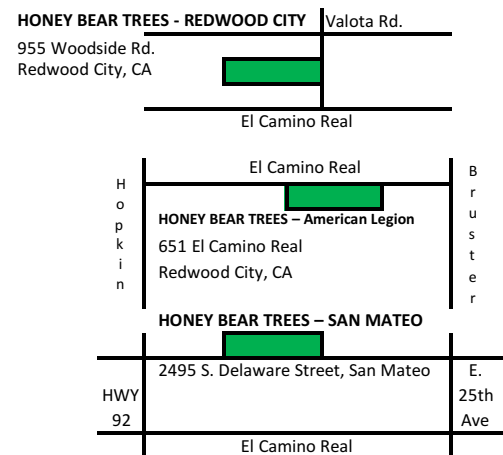

Honey Bear Trees

PO Box 5765
Redwood City, CA 94063

Shelly: (650) 759-3648 | shellycocco@yahoo.com

Fax: (650) 368-3187

The finest trees for your home or special event

www.honeybeartrees.com

Sequoia High School ÁRBOLES DE NAVIDAD Y CORONAS Programa de recaudación de Fondos

Su organización recibirá el 15% del precio de compra cuando usted compre un árbol de Navidad en HONEY BEAR TREES. ¡Cuénteles a sus amigos y vecinos y recaude aún más dinero!

Simplemente muestre este folleto cuando usted compre su árbol y corona. (Si se le olvida, no se preocupe en la parcela abra más volantes disponibles) ¡Es así de sencillo!

Todos nuestros árboles son de la mejor calidad y frescura, cultivados en la granja de árboles Cocco Tree Farm, localizada en las montañas Cascada Foothills, en Oregón. ¡Esta es una gran oportunidad para encontrar el árbol de Navidad perfecto y brindarle apoyo a su organización, al mismo tiempo!

Honey Bear Trees- San Carlos ha tenido que mover ubicaciones!! Ahora estamos ubicados en el estacionamiento en la Legión Americana en Redwood City en 651 El Camino Real.

HONEY BEAR TREES - REDWOOD CITY 955 Woodside Rd. Redwood City, CA 650-364-3507	Abierto: 11/18/2017 to 12/24/2017 7 - dias a la semana 9:00 am a 9:00 pm
HONEY BEAR TREES – RWC American Legion 651 El Camino Real Redwood City, CA	Abierto: 11/25/2017 to 12/24/2017 7 - dias a la semana 9:00 am a 9:00 pm
HONEY BEAR TREES – SAN MATEO SMCo. Event Center 2495 S. Delaware Street San Mateo, CA 94403	Abierto: 11/24/2017 to 12/24/2017 7 - dias a la semana 9:00 am a 9:00 pm